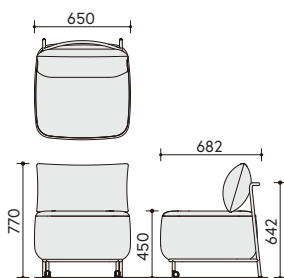

ソファー／背あり

NAN-L1C

ソファー／背なし