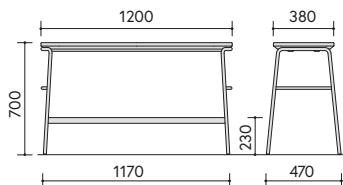

# DIMENSIONS

チェアー

K01-Z211CU

スタックツール

K01-ZB80CZ

ハイチェアー

K01-ZA11CU

ハイベンチ