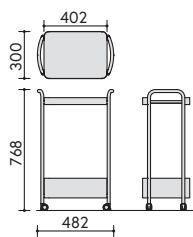

ディスプレイスタンド

BDS-ANM50

スクリーン

PAN-S0918C

ワゴン

AWG-AN2

エナジーボール

APP-024NL10・APP-022NL10