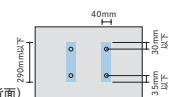

(ディスプレイ背面)

●上記のVESA取付穴位置が上端から835mm以上のディスプレイは取り付けできません。

(ディスプレイ背面)

この範囲に端子や凸部のあるディスプレイは取り付けできません。