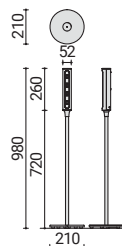

ディスプレイスタンド

BDS-ANM50

スクリーン

PAN-S0918C

ワゴン

AWG-AN2

エナジーボール

APP-024NL10・APP-022NL10