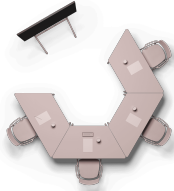

プレゼンにチームの
一体感を生む

Team presentation