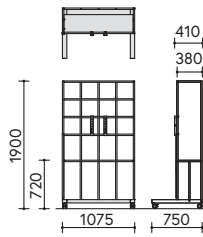

ストレートウォール
ディスプレイタイプ

SAN-S11077D