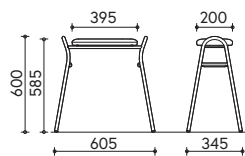

# DIMENSIONS

チェアー

K01-Z211CU

スタックツール

K01-ZB80CZ

ハイチェアー

K01-ZA11CU

ハイベンチ