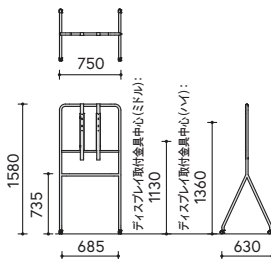

ディスプレイスタンド

BDS-ANM50