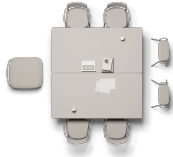

ディスカッションに
熱気をもたらす

Large team