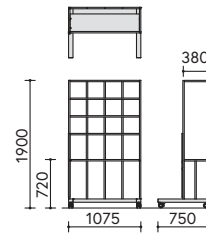

# DIMENSIONS

コーナーウォール

SAN-C16167X

ストレートウォール  
スタンダードタイプ

SAN-S16077X

ストレートウォール  
スタンダードタイプ

SAN-S11077X

ストレートウォール  
ディスプレイタイプ