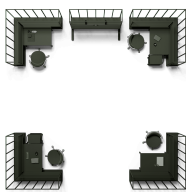

## Custom Base

チームの個性や目標にあわせて場とファニチャーを組み替え、アイデアや議論を深める。  
Any wayなら、じっくり集中できるワークスペースが思いのまま。

チームで集まって  
議論を深める

Deep discussion

一人ひとりが  
アイデアをまとめる

Solo work

モニターに向かって  
検討を進める

Review session