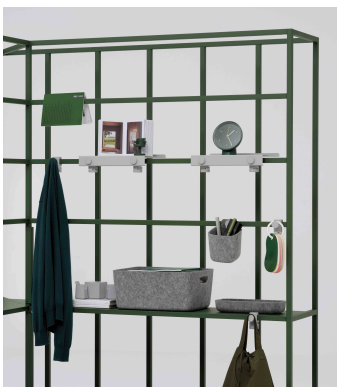

使い方の幅を広げるシンプルなフレーム構成

フレーム縦横の好みの位置にオプションパーツが取付可能。カスタムの自由度が高く、居心地のよい場づくりができます。

オプション

〈コードトレイ〉
●棚の下（ウォールの左右両端部のみ）に取付可能。
●取付時の内寸法/W500×D175×H48

〈ディスプレイ金具〉

●コーナーウォールとストレートウォール（スタンダードタイプ）に取付可能。取付条件をご確認ください。

<ディスプレイ取付条件>

- ●ストレートウォール W1600の間口センター位置に1セット取付可能。
  ※ストレートウォール W1075、コーナーウォールには取り付けできません。
- ●推奨ビス：M8、M6
  ※M8サイズを超えるビスは使用できません。
- ●搭載可能ディスプレイ：44～70インチ、重量40kgまで
- ●VESA規格：いずれかのピッチであることを確認してください。
  横方向に200・300・400・600mm、縦方向に200・300・400mm
- ●ストレートウォール W1600、W1075に1セット取付可能。
  コーナーウォールの片面に1個ずつ取付可能。
- ●推奨ビス：M6、M4
  ※M6サイズを超えるビスは使用できません。
- ●搭載可能ディスプレイ：12～43インチ、重量12kgまで
- ●VESA規格：いずれかのピッチであることを確認してください。
  横方向に100・200・400mm、縦方向に75・100・200mm

<ディスプレイ選定時のご注意>

ディスプレイ
金具
Lタイプ

ディスプレイ
金具
Mタイプ

(ディスプレイ背面)

●上記のVESA取付穴位置が上端から835mm以上のディスプレイは取り付けできません。

(ディスプレイ背面)

この範囲に端子や凸部のあるディスプレイは取り付けできません。