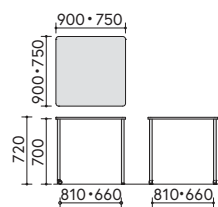

テーブル／正方形

TAN-MS0909・0707M1(C)