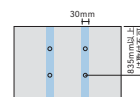

<ディスプレイ選定時のご注意>

ディスプレイ
金具
Lタイプ

ディスプレイ
金具
Mタイプ