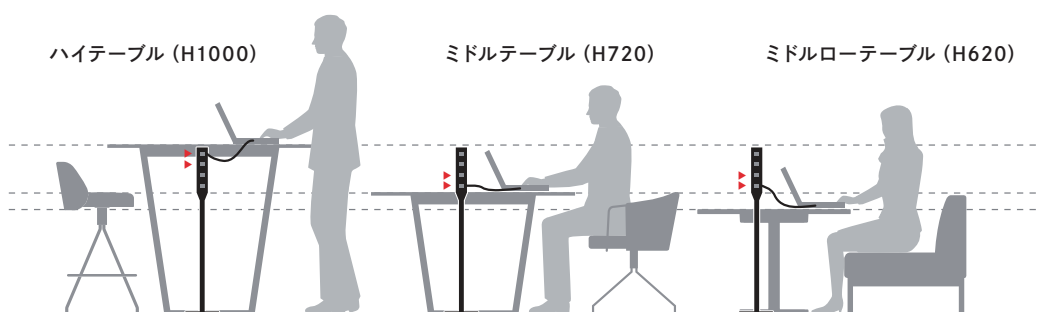

### ディスプレイ取付条件

- 推奨ビス：M6、M4 ※M6サイズを超えるビスは使用できません。
- 搭載可能ディスプレイ：12~50インチ、重量15kgまで
- VESA規格：いずれかのピッチであることを確認してください。  
横方向に75・100・200mm、縦方向に75・100・200mm
- フレームに干渉する範囲に端子や凸部のあるディスプレイは取り付けできません。

### ディスプレイ取付位置

# Energy Pole

電源にアクセスしやすく、ワーク開始がスムーズに。  
どんな空間にもフィットするシンプルな電源ポール。

差し込み口は、ハイからローまでさまざまな姿勢で使いやすい高さに設定

テーブル近くに置きやすいスリムなデザイン

机上の配線が散らからず、スペースを有効に使えます。

片手で持ちやすく、気軽に移動

(重量：2.2kg)

通電時には上面のランプが点灯。  
給電可能か一目でわかります。