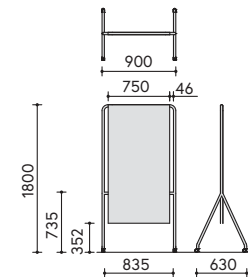

スクリーン

PAN-S0918C