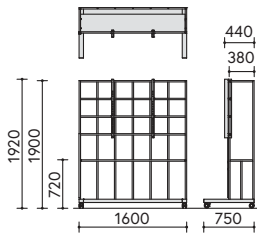

# DIMENSIONS

コーナーウォール

SAN-C16167X

ストレートウォール  
スタンダードタイプ

SAN-S16077X

ストレートウォール  
スタンダードタイプ

SAN-S11077X

ストレートウォール  
ディスプレイタイプ