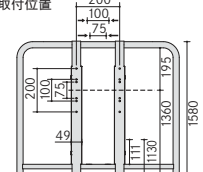

ディスプレイ取付位置