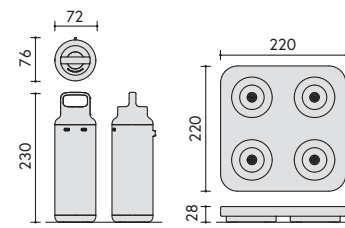

APP-03H20N

APP-03C40A