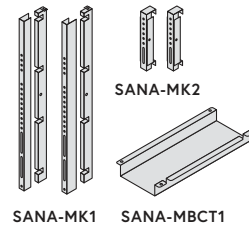

コードトレイ/
ディスプレイ金具(L・M)

SANA-MK1

SANA-MBCT1