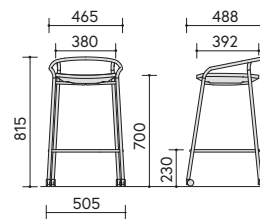

# DIMENSIONS

チェアー

K01-Z211CU

スタックツール

K01-ZB80CZ

ハイチェアー

K01-ZA11CU

ハイベンチ