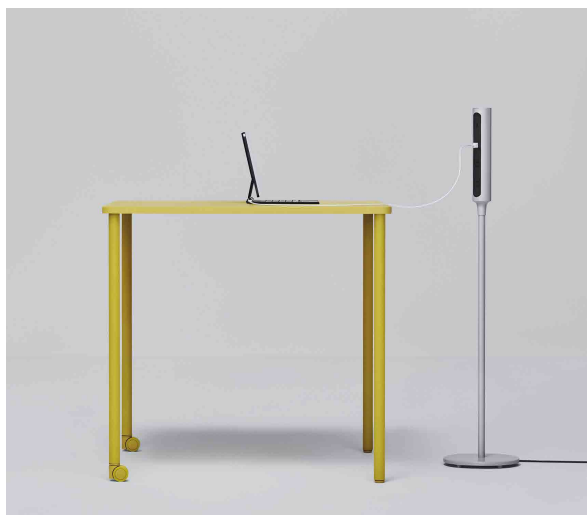

### ディスプレイ取付位置

# Energy Pole

電源にアクセスしやすく、ワーク開始がスムーズに。  
どんな空間にもフィットするシンプルな電源ポール。

差し込み口は、ハイからローまでさまざまな姿勢で使いやすい高さに設定

テーブル近くに置きやすいスリムなデザイン

机上の配線が散らからず、スペースを有効に使えます。

片手で持ちやすく、気軽に移動

(重量：2.2kg)

通電時には上面のランプが点灯。  
給電可能か一目でわかります。