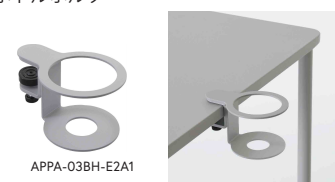

Any Table

ボトルホルダー

APPA-03BH-E6A・E2A1 ¥6,700

本体 / スチール、樹脂 耐荷重 / 1.2kgf 有効寸法 / φ74mm
※取付可能天板厚: 19~25mm。
天板裏面の奥行: 40mm以上。
※天板と天板断面の形状により取り付けできない場合があります。