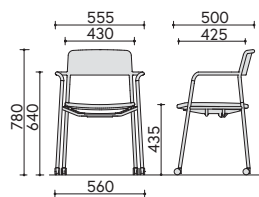

# DIMENSIONS

チェアー

K01-Z211CU

スタックツール

K01-ZB80CZ

ハイチェアー

K01-ZA11CU

ハイベンチ