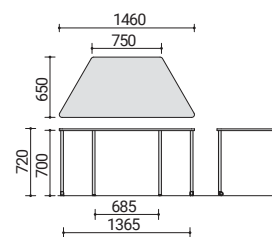

テーブル／台形

TAN-MZ1506M1(C)