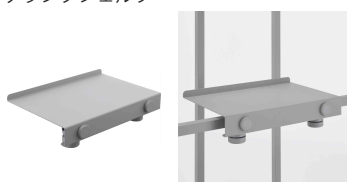

Any wall

クランプシェルフ

SANA-DS-E2A1 ¥15,000

本体 / スチール、樹脂
棚板サイズ / W318×D210 耐荷重 / 2kgf
※エニーウォールの最上段以外の横フレームに取付可能。
1本のフレームに対して3個まで取付可能。