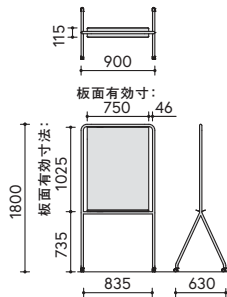

ホワイトボード

B06-P099S1